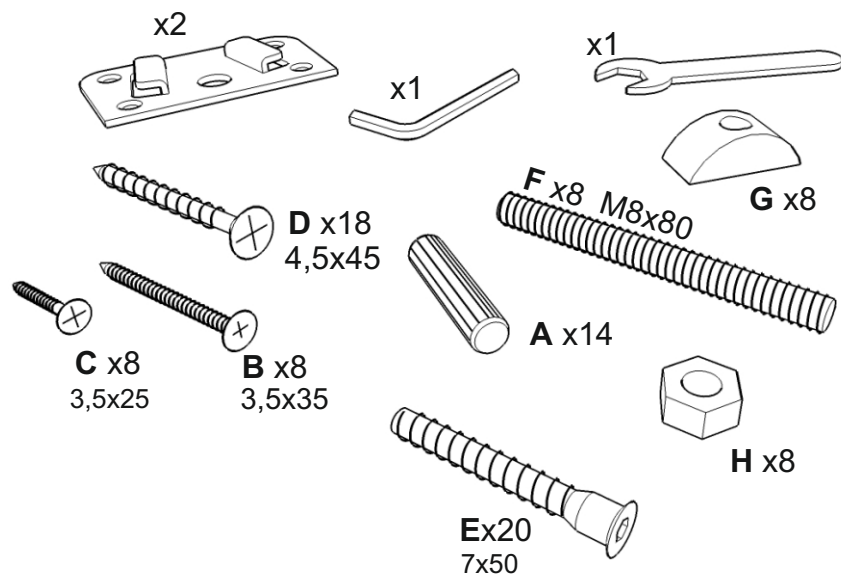

SKANDICA

SPARTA MAXI

SPARTA MAXI

1/3

90 120 140 160 180 200

SPRAWDZENIE JAKOŚCI

SPRAWDZENIE WYMIARÓW

SPRAWDZENIE NAWIERCENÍ

PRZÓD

TYŁ

OPARCIA

SŁUPKI WYSOKIE

KLOCKI WYS. 26+20,2

MONTAŻ MUF

AKCESORIA

INSTRUKCJA

GWARANCJA

NR. PAKOWACZA

1.

x2

2.

3.

4.

x8

5.

6.

7.

8.

x4

x8

9.

120x200
140x200
160x200